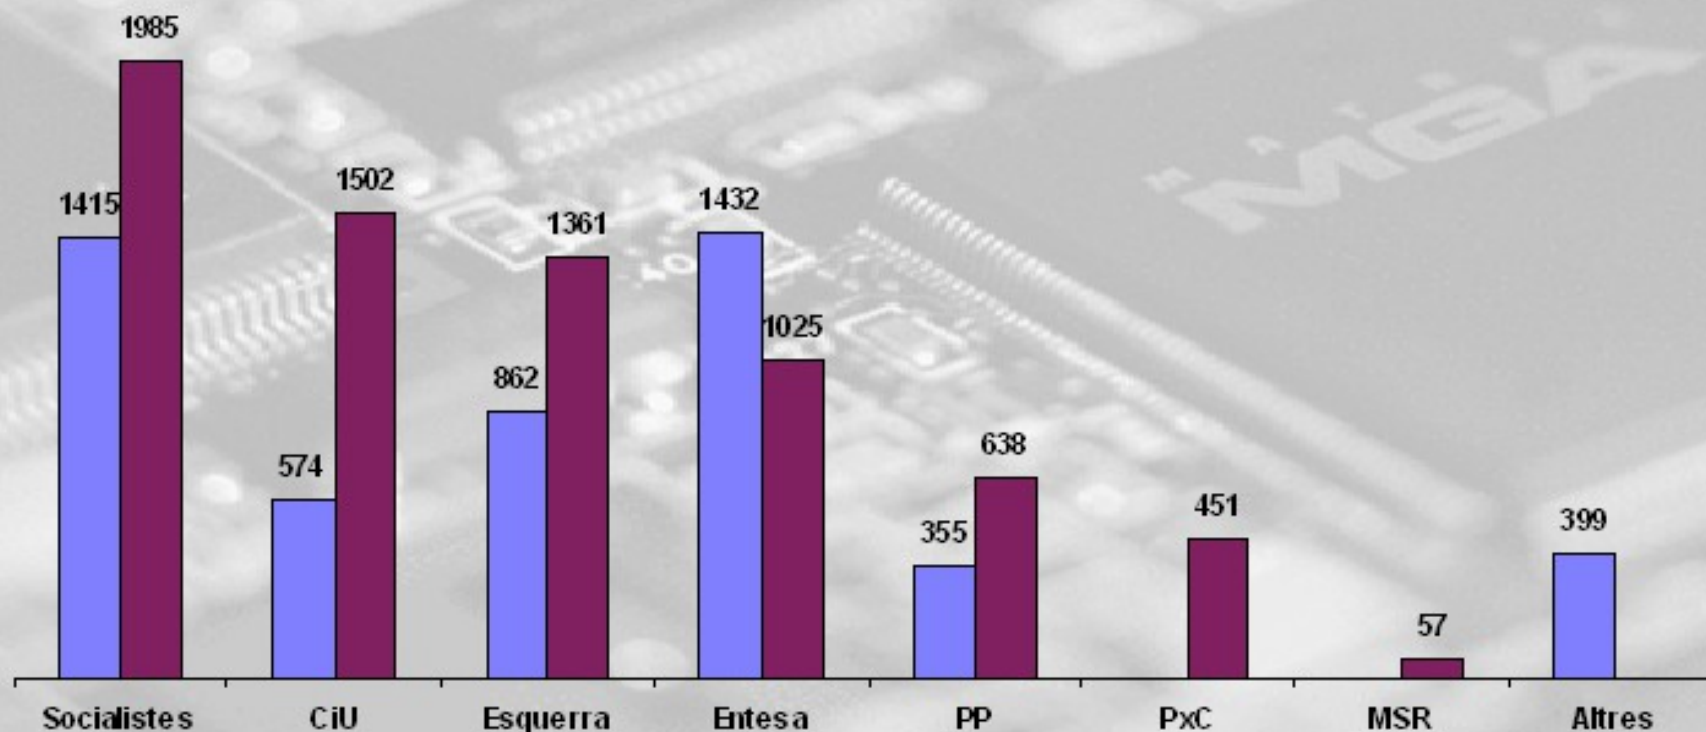

Participació 51,43 % Abstenció: 48,57 %

* Les dades de participació anteriors (Ant.) corresponen a les Eleccions Municipals de 2007.

ELECCIONS MUNICIPALS. MAIG 2011

% Participacio per Mesas

Escrutades 20 Meses de 20 100,00%

% Vots

Escrutades 20 Meses de 20 100,00%

Escrutades 20 Meses de 20 100,00%

Nombre de Vots Comparativa 2007 - 2011

■ 2007 ■ 2011

RESULTAT DE L'ESCRUTINI

Escrutades 20 Meses de 20 100,00%

Candidatura	Vots	% Vots	Regidors
Socialistes	1985	26,98%	6
CiU	1502	20,41%	5
Esquerra	1361	18,50%	4
Entesa	1025	13,93%	3
PP	638	8,67%	2
PxC	451	6,13%	1
MSR	57	0,77%	0
			21