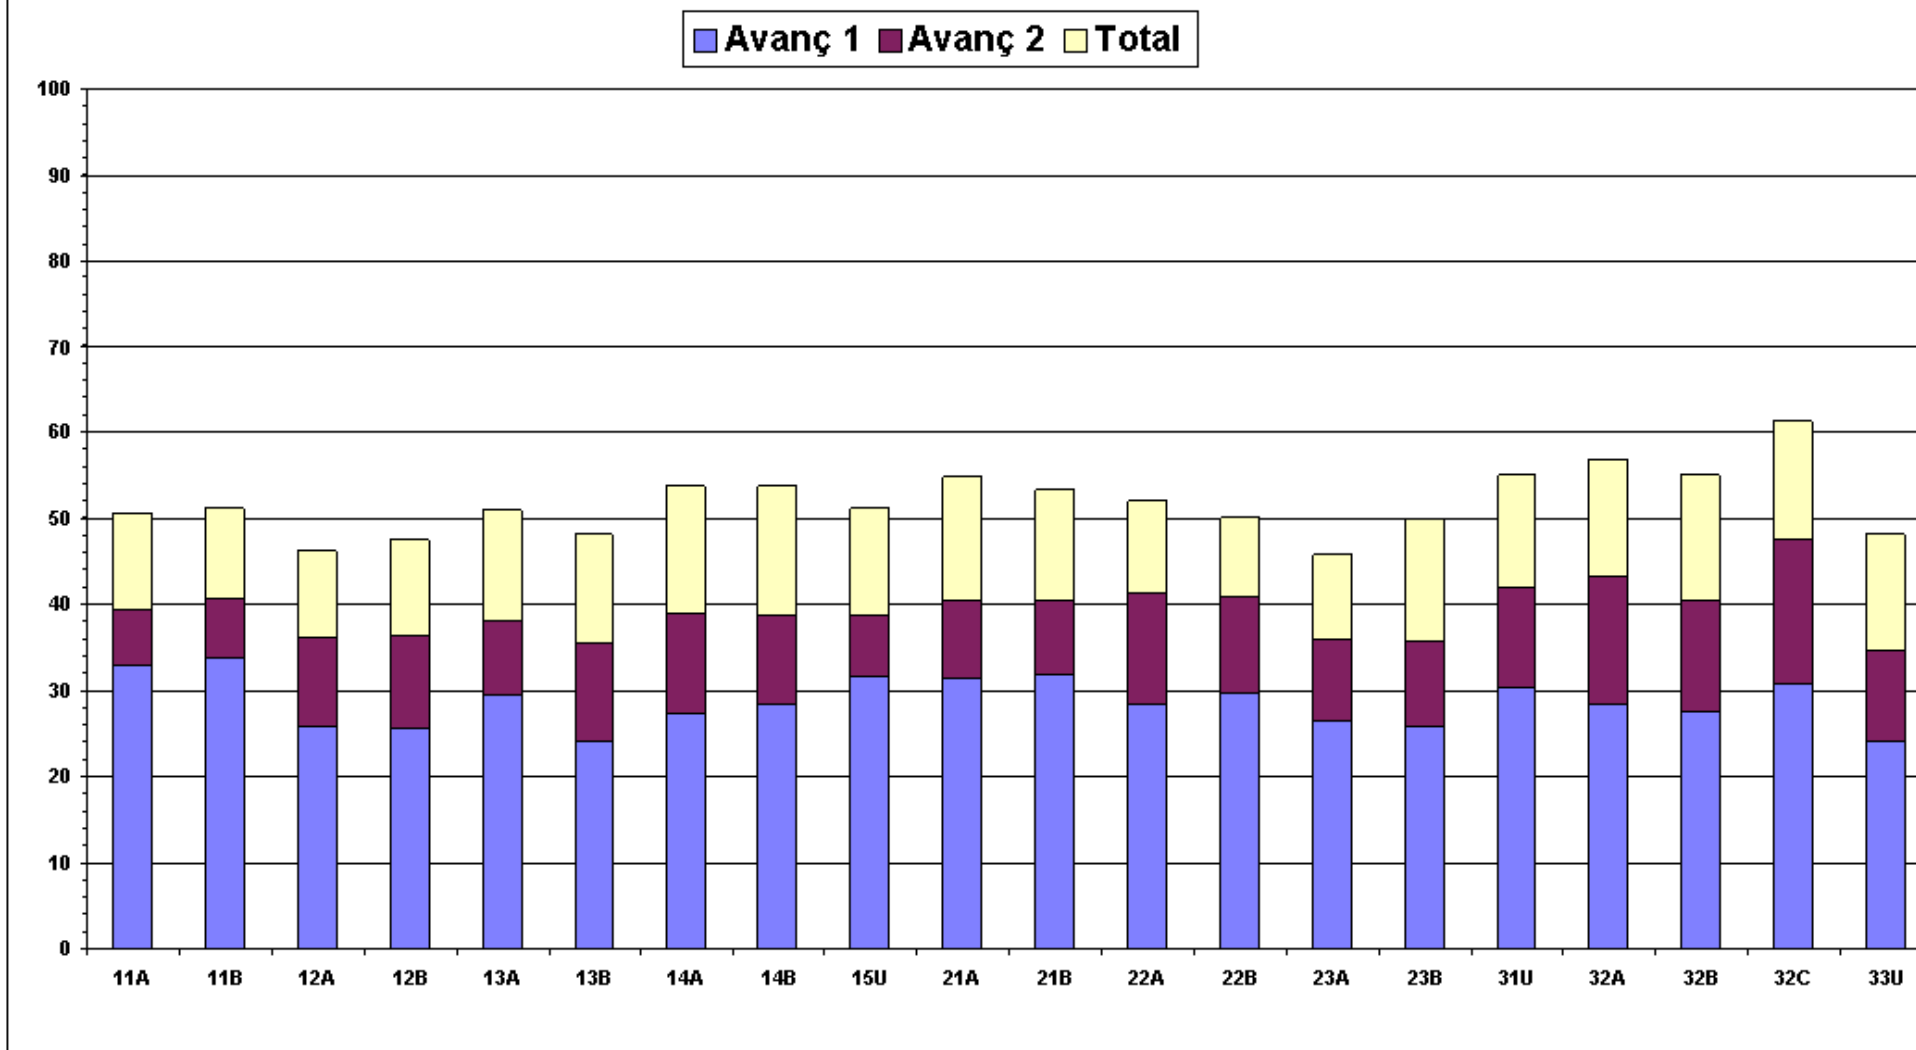

Participació 51,43 % Abstenció: 48,57 %

* Les dades de participació anteriors (Ant.) corresponen a les Eleccions Municipals de 2007.

ELECCIONS MUNICIPALS. MAIG 2011

% Participacio per Mesas

Escrutades 20 Meses de 20 100,00%