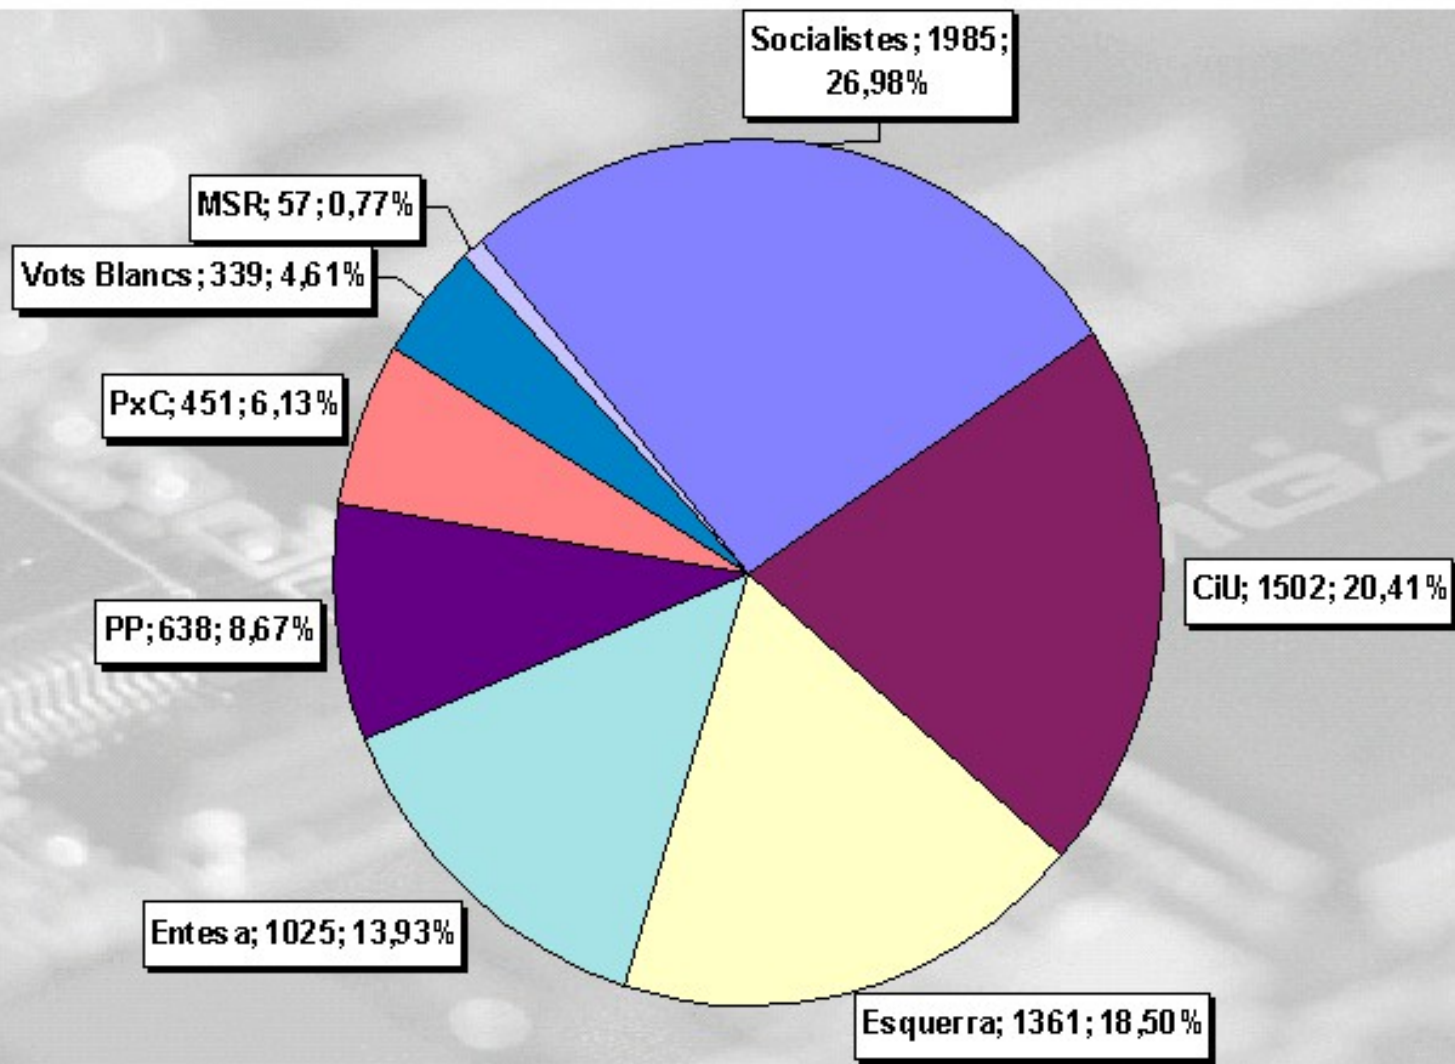

Participació 51,43 % Abstenció: 48,57 %

* Les dades de participació anteriors (Ant.) corresponen a les Eleccions Municipals de 2007.

ELECCIONS MUNICIPALS. MAIG 2011

% Participacio per Mesas

Escrutades 20 Meses de 20 100,00%

% Vots

Escrutades 20 Meses de 20 100,00%

Escrutades 20 Meses de 20 100,00%

Nombre de Vots Comparativa 2007 - 2011

■ 2007 ■ 2011

RESULTAT DE L'ESCRUTINI

Escrutades 20 Meses de 20 100,00%

Candidatura	Vots	% Vots	Regidors
Socialistes	1985	26,98%	6
CiU	1502	20,41%	5
Esquerra	1361	18,50%	4
Entesa	1025	13,93%	3
PP	638	8,67%	2
PxC	451	6,13%	1
MSR	57	0,77%	0
			21