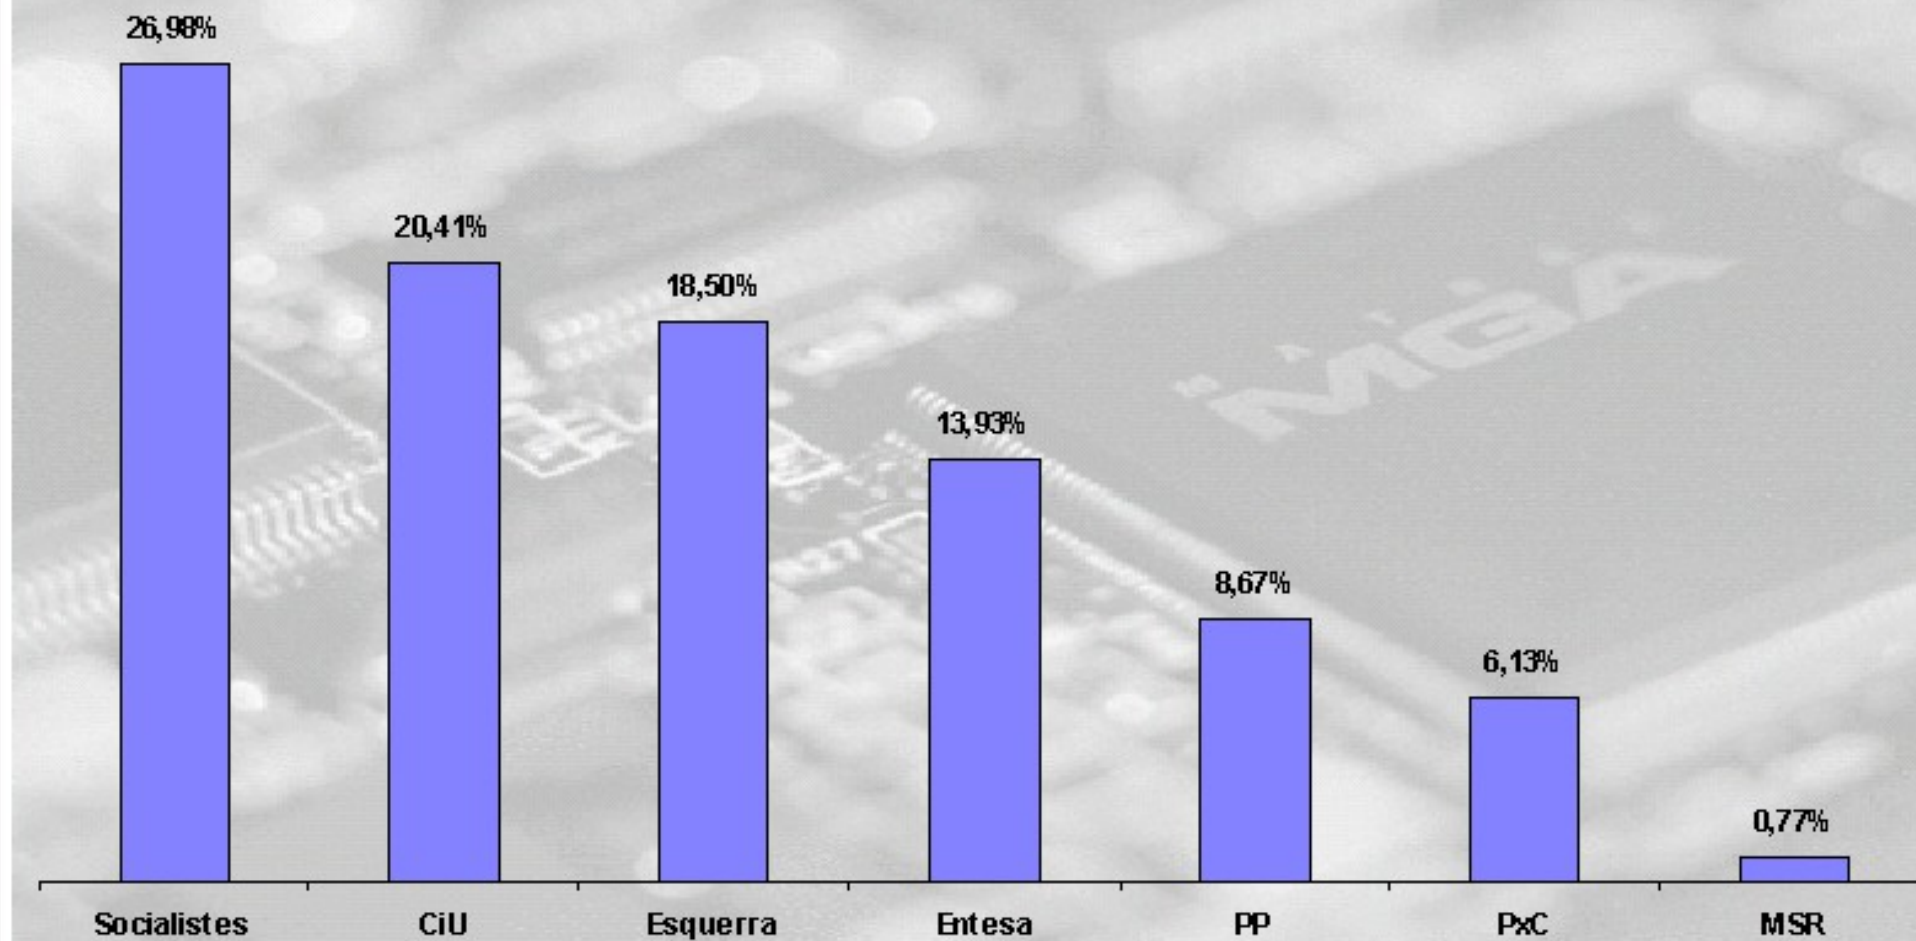

Participació 51,43 % Abstenció: 48,57 %

* Les dades de participació anteriors (Ant.) corresponen a les Eleccions Municipals de 2007.

ELECCIONS MUNICIPALS. MAIG 2011

% Participacio per Mesas

Escrutades 20 Meses de 20 100,00%

% Vots

Escrutades 20 Meses de 20 100,00%

Escrutades 20 Meses de 20 100,00%

Nombre de Vots Comparativa 2007 - 2011

■ 2007 ■ 2011

RESULTAT DE L'ESCRUTINI

Escrutades 20 Meses de 20 100,00%

Candidatura	Vots	% Vots	Regidors
Socialistes	1985	26,98%	6
CiU	1502	20,41%	5
Esquerra	1361	18,50%	4
Entesa	1025	13,93%	3
PP	638	8,67%	2
PxC	451	6,13%	1
MSR	57	0,77%	0
			21